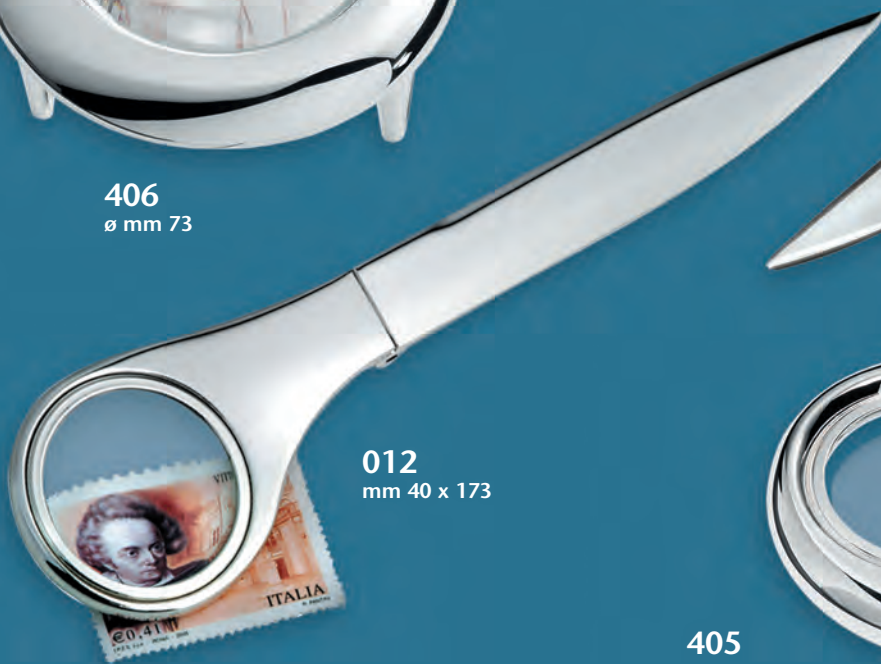

149	20,00
3009	12,00
SET 01 LB	28,00

403
mm 60 x 150

3403
mm 60 x 150
matt

404
mm 67 x 165

406
ø mm 73

012
mm 40 x 173

405
mm 56 x 110

012	22,00
403	20,00
404	26,00
405	20,00