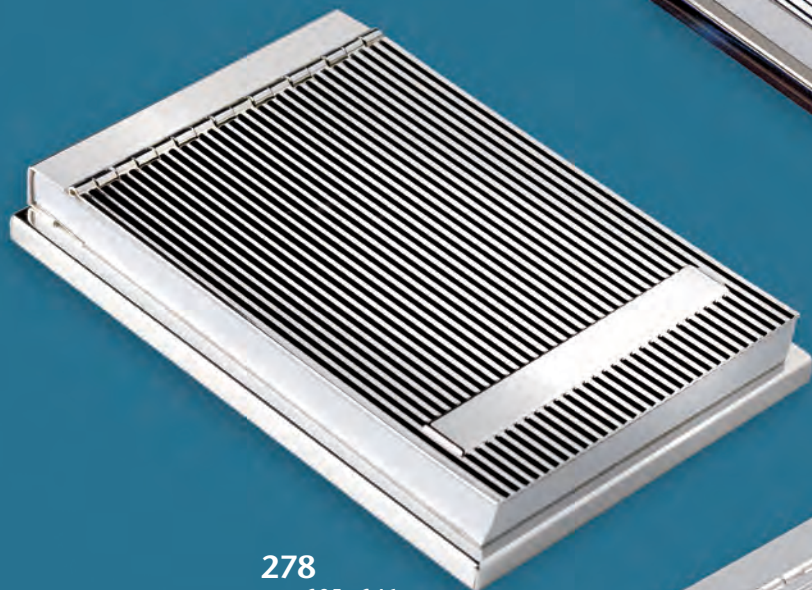

278
mm 105x 146